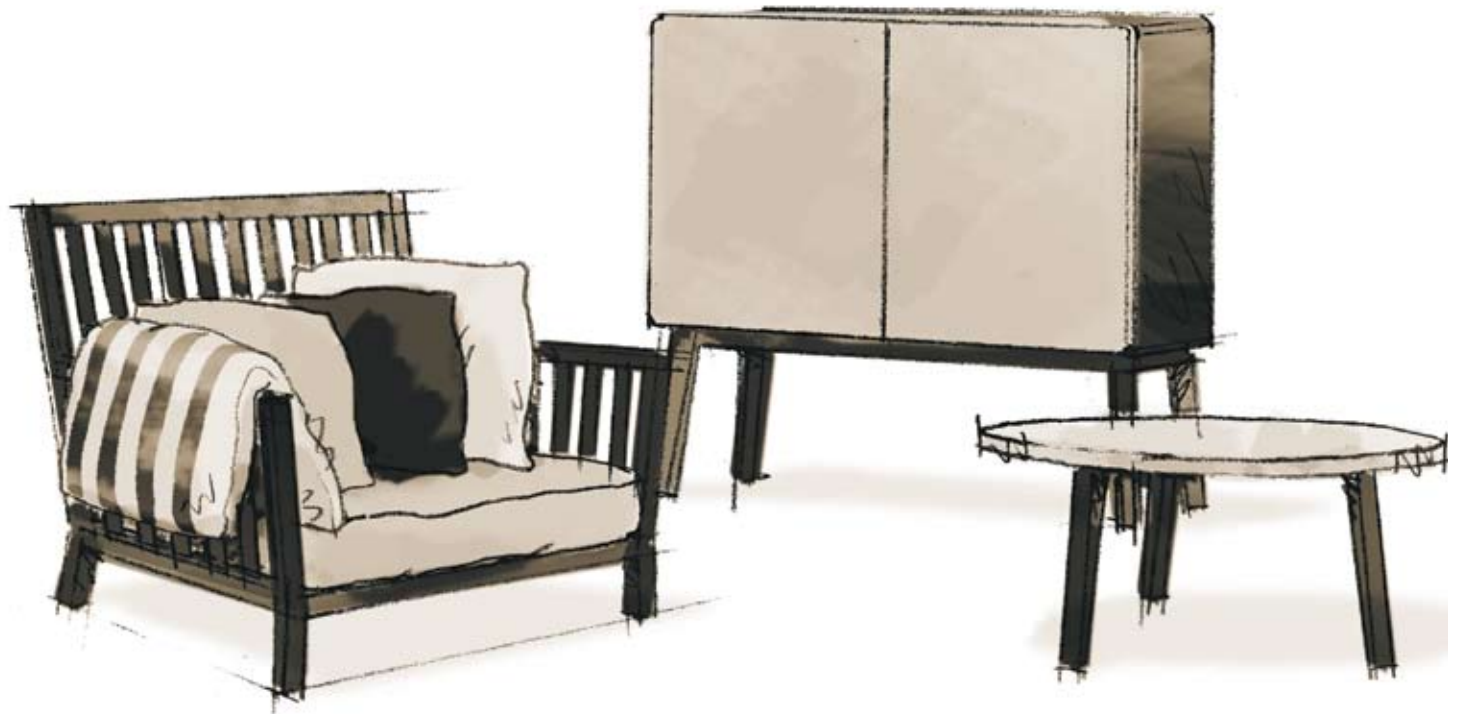

HIMLA ALLINWOOD = LEDIGT LIV

Efter att ha jobbat i samma bransch i över 15 år har Annica och Annika nu förenat sina styrkor och valt att för första gången gemensamt lansera ett helt nytt inredningskoncept där det bästa från båda deras företag lyfts fram.

Lite rymligare, lite naturligare, mycket ledigare – det är kärnan i den kollektion som Allinwood och Himla nu lanserar under namnet Ledigt Liv. Ledigt Liv vill kunna erbjuda en lyxigare vardag oavsett om man bor i en modern eller klassisk miljö.

Träslaget som är använt är ask som sedan vitoljats eller svartbetsats, möbelytet är 100 procent lin av högsta kvalitet. Det är i detta möte som styrkan kommer fram och det blir tydligt att de två produkterna inte kan leva utan varandra. Färgskalan är sober och naturlig – vitt, grått och svart.

ALLINWOOD

Soffa, massiv ask, vitoljad/svartbetsad.
Linnedyna och ryggkuddar.
B 1830, H 900, Armstödshöjd 600.

Fåtölj, massiv ask, vitoljad/svartbetsad.
Linnedyna och ryggkudde.
B 988, H 900, Armstödshöjd 600.

Allskåp, massiv ask i sidor/dörrar, vitoljad.
Linneklädd dörrfyllning alt. askpinnar.
H 1878, B 954, D 400.

Linneskåp, vitoljad valchromat, massiva svartbetsade askben. Linneklädda dörrar.
H 892, B 900, D 330.

Soffbord, massiv ask vitoljad/svartbetsad/
alt. vitoljad valchromatskiva.
Diam 1150, H 350.
Diam 900, H 550.
Diam 700, H 600.
Diam 500, H 650.

HIMLA

Kvalitet 100% Lin.

Vikt 550 g/m².

Martindale 50 000.

Färger Offwhite, Oatmeal, Natural, Mother Of Pearl, Zink, Mist, Kohl.

Övrigt Ett tillvalssortiment av linnekuddar är skapade för att komplettera sittgruppen.